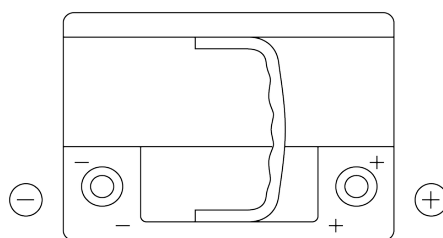

Przegląd produktów

Akumulatory do Samochodów

Premium EA612

Kod	EA612
Technology	Flooded
EAN/GTIN	3661024034272
Napięcie	12 V
Pojemność	61 Ah
Prąd rozruchowy	600 A
Długość	242 mm
Szerokość	175 mm
Wysokość	175 mm
Wymiary bloku	LB2
Polaryzacja	ETN 0
Typ końcówek	EN taper post
Mocowanie dolne	B13
Waga (wartość zmienna)	14.00 kg

Polaryzacja**Typ końcówek**

Positive Terminal

Negative Terminal

Mocowanie dolne

Konstrukcja, funkcje i specyfikacje mogą ulec zmianie bez powiadomienia. Informacje zawarte na stronie nie stanowią żadnego zapewnienia ani gwarancji, zarówno dosłownych jak i domniemanych, dotyczących danych lub zaleceń i w żadnym wypadku nie ponosimy odpowiedzialności za jakiegokolwiek straty lub szkody, które mogłyby powstać w ich wyniku. Niektóre produkty mogą nie być dostępne na Twoim lokalnym rynku.