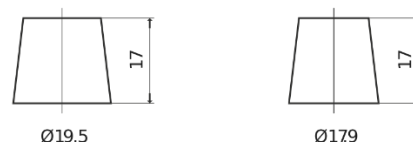

Typ końcówek