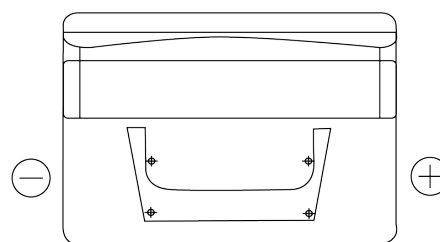

**Przegląd produktów**

Akumulatory do Samochodów

**Classic EC542**

Kod	EC542
Technology	Flooded
EAN/GTIN	3661024034852
Napięcie	12 V
Pojemność	54 Ah
Prąd rozruchowy	500 A
Długość	242 mm
Szerokość	175 mm
Wysokość	175 mm
Wymiary bloku	LB2
Polaryzacja	ETN 0
Typ końcówek	EN taper post
Mocowanie dolne	B13
Waga (wartość zmienna)	12.90 kg

**Polaryzacja****Typ końcówek**

Positive Terminal

Negative Terminal

**Mocowanie dolne**

Konstrukcja, funkcje i specyfikacje mogą ulec zmianie bez powiadomienia. Informacje zawarte na stronie nie stanowią żadnego zapewnienia ani gwarancji, zarówno dosłownych jak i domniemanych, dotyczących danych lub zaleceń i w żadnym wypadku nie ponosimy odpowiedzialności za jakiegokolwiek straty lub szkody, które mogłyby powstać w ich wyniku. Niektóre produkty mogą nie być dostępne na Twoim lokalnym rynku.