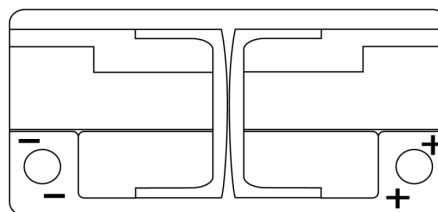

Przegląd produktów

Akumulatory do Samochodów

Premium EA1000

Kod	EA1000
Technology	Flooded
EAN/GTIN	3661024034258
Napięcie	12 V
Pojemność	100 Ah
Prąd rozruchowy	900 A
Długość	353 mm
Szerokość	175 mm
Wysokość	190 mm
Wymiary bloku	L05
Polaryzacja	ETN 0
Typ końcówek	EN taper post
Mocowanie dolne	B13
Waga (wartość zmienna)	22.60 kg

Polaryzacja**Typ końcówek**

Ø19.5

Ø179

Positive Terminal

Negative Terminal

Mocowanie dolne

5 notches

Konstrukcja, funkcje i specyfikacje mogą ulec zmianie bez powiadomienia. Informacje zawarte na stronie nie stanowią żadnego zapewnienia ani gwarancji, zarówno dosłownych jak i domniemanych, dotyczących danych lub zaleceń i w żadnym wypadku nie ponosimy odpowiedzialności za jakiegokolwiek straty lub szkody, które mogłyby powstać w ich wyniku. Niektóre produkty mogą nie być dostępne na Twoim lokalnym rynku.