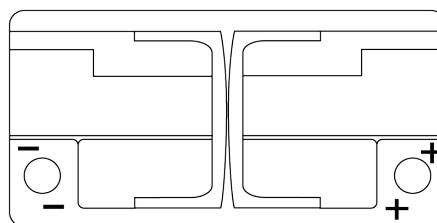

**Przegląd produktów**

Akumulatory do łodzi i pojazdów rekreacyjnych

**Equipment AGM EQ800**

Kod	EQ800
Technology	AGM
EAN/GTIN	3661024037464
Napięcie	12 V
Pojemność	95 Ah
Watt hour	800 Wh
Długość	353 mm
Szerokość	175 mm
Wysokość	190 mm
Wymiary bloku	L05
Polaryzacja	ETN 0
Typ końcówek	EN taper post
Mocowanie dolne	B13
Waga (wartość zmienna)	26.10 kg

**Polaryzacja****Typ końcówek**

Ø19.5

Ø17.9

Positive Terminal

Negative Terminal

**Mocowanie dolne**

5 notches

Konstrukcja, funkcje i specyfikacje mogą ulec zmianie bez powiadomienia. Informacje zawarte na stronie nie stanowią żadnego zapewnienia ani gwarancji, zarówno dosłownych jak i domniemanych, dotyczących danych lub zaleceń i w żadnym wypadku nie ponosimy odpowiedzialności za jakiegokolwiek straty lub szkody, które mogłyby powstać w ich wyniku. Niektóre produkty mogą nie być dostępne na Twoim lokalnym rynku.