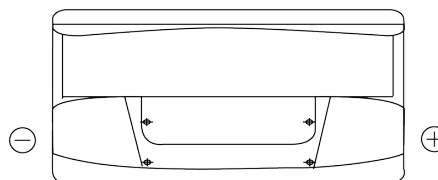

Przegląd produktów

Akumulatory do Samochodów ciężarowych, busów, maszyn budowlanych, rolniczych

PowerPRO Agri&Construction EJ1000

Kod	EJ1000
Technology	Flooded
EAN/GTIN	3661024036986
Napięcie	12 V
Pojemność	100 Ah
Prąd rozruchowy	850 A
Długość	353 mm
Szerokość	175 mm
Wysokość	190 mm
Wymiary bloku	L05
Polaryzacja	ETN 0
Typ końcówek	EN taper post
Mocowanie dolne	B13
Waga (wartość zmienna)	21.80 kg

Polaryzacja**Typ końcówek**

Positive Terminal

Negative Terminal

Mocowanie dolne

Konstrukcja, funkcje i specyfikacje mogą ulec zmianie bez powiadomienia. Informacje zawarte na stronie nie stanowią żadnego zapewnienia ani gwarancji, zarówno dosłownych jak i domniemanych, dotyczących danych lub zaleceń i w żadnym wypadku nie ponosimy odpowiedzialności za jakiegokolwiek straty lub szkody, które mogłyby powstać w ich wyniku. Niektóre produkty mogą nie być dostępne na Twoim lokalnym rynku.