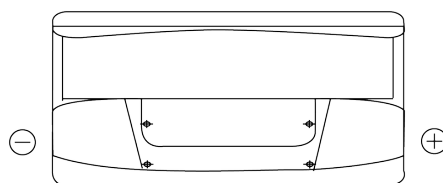

Akumulatory do Samochodów ciężarowych, busów, maszyn budowlanych, rolniczych

PowerPRO Agri&Construction CJ1000

Kod	CJ1000
Technology	Flooded
EAN/GTIN	3661024016827
Napięcie	12 V
Pojemność	100 Ah
Prąd rozruchowy	850 A
Długość	353 mm
Szerokość	175 mm
Wysokość	190 mm
Wymiary bloku	L05
Polaryzacja	ETN 0
Typ końcówek	EN taper post
Mocowanie dolne	B13
Waga (wartość zmienna)	21.80 kg

Polaryzacja**Typ końcówek**

Positive Terminal

Negative Terminal

Mocowanie dolne

Konstrukcja, funkcje i specyfikacje mogą ulec zmianie bez powiadomienia. Informacje zawarte na stronie nie stanowią żadnego zapewnienia ani gwarancji, zarówno dosłownych jak i domniemanych, dotyczących danych lub zaleceń i w żadnym wypadku nie ponosimy odpowiedzialności za jakiegokolwiek straty lub szkody, które mogłyby powstać w ich wyniku. Niektóre produkty mogą nie być dostępne na Twoim lokalnym rynku.