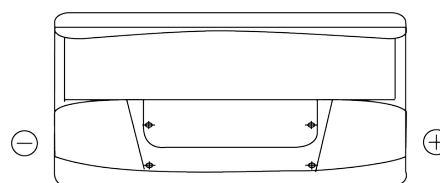

**Przegląd produktów**

Akumulatory do łodzi i pojazdów rekreacyjnych

**Start EN800**

Kod	EN800
Technology	Flooded
EAN/GTIN	3661024036351
Napięcie	12 V
Pojemność	90 Ah
Prąd rozruchowy	720 A
MCA	800
Długość	353 mm
Szerokość	175 mm
Wysokość	190 mm
Wymiary bloku	L05
Polaryzacja	ETN 0
Typ końcówek	EN taper post
Mocowanie dolne	B13
Waga (wartość zmienna)	20.50 kg

**Polaryzacja****Typ końcówek**

Positive Terminal

Negative Terminal

**Mocowanie dolne**

Konstrukcja, funkcje i specyfikacje mogą ulec zmianie bez powiadomienia. Informacje zawarte na stronie nie stanowią żadnego zapewnienia ani gwarancji, zarówno dosłownych jak i domniemanych, dotyczących danych lub zaleceń i w żadnym wypadku nie ponosimy odpowiedzialności za jakiegokolwiek straty lub szkody, które mogłyby powstać w ich wyniku. Niektóre produkty mogą nie być dostępne na Twoim lokalnym rynku.