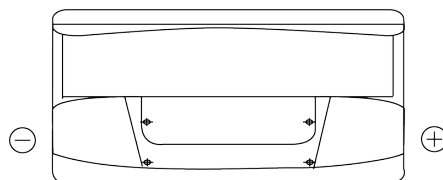

**Przegląd produktów**

Akumulatory do Samochodów

**Classic EC900**

Kod	EC900
Technology	Flooded
EAN/GTIN	3661024034838
Napięcie	12 V
Pojemność	90 Ah
Prąd rozruchowy	720 A
Długość	353 mm
Szerokość	175 mm
Wysokość	190 mm
Wymiary bloku	L05
Polaryzacja	ETN 0
Typ końcówek	EN taper post
Mocowanie dolne	B13
Waga (wartość zmienna)	20.50 kg

**Polaryzacja****Typ końcówek**

Positive Terminal

Negative Terminal

**Mocowanie dolne**

Konstrukcja, funkcje i specyfikacje mogą ulec zmianie bez powiadomienia. Informacje zawarte na stronie nie stanowią żadnego zapewnienia ani gwarancji, zarówno dosłownych jak i domniemanych, dotyczących danych lub zaleceń i w żadnym wypadku nie ponosimy odpowiedzialności za jakiegokolwiek straty lub szkody, które mogłyby powstać w ich wyniku. Niektóre produkty mogą nie być dostępne na Twoim lokalnym rynku.