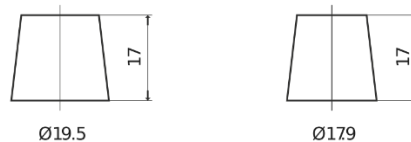

Typ końcówek