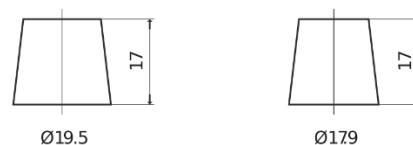

Typ końcówek