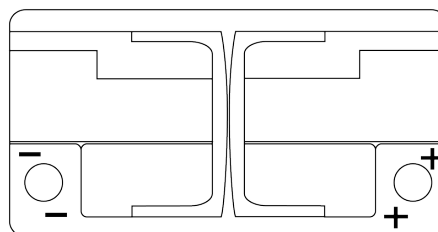

Przegląd produktów

Akumulatory do Samochodów

EFB EL800

Kod	EL800
Technology	EFB
EAN/GTIN	3661024035705
Napięcie	12 V
Pojemność	80 Ah
Prąd rozruchowy	800 A
Długość	315 mm
Szerokość	175 mm
Wysokość	190 mm
Wymiary bloku	L04
Polaryzacja	ETN 0
Typ końcówek	EN taper post
Mocowanie dolne	B13
Waga (wartość zmienna)	22.10 kg

Polaryzacja

Typ końcówek

Ø19.5

Ø17.9

Positive Terminal

Negative Terminal

Mocowanie dolne

5 notches