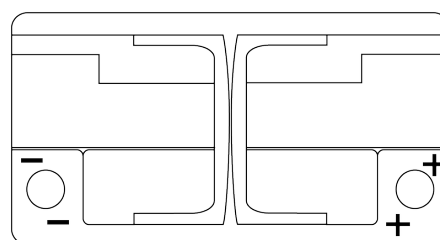

**Przegląd produktów**

Akumulatory do Samochodów

**Premium EA900**

Kod	EA900
Technology	Flooded
EAN/GTIN	3661024036450
Napięcie	12 V
Pojemność	90 Ah
Prąd rozruchowy	720 A
Długość	315 mm
Szerokość	175 mm
Wysokość	190 mm
Wymiary bloku	L04
Polaryzacja	ETN 0
Typ końcówek	EN taper post
Mocowanie dolne	B13
Waga (wartość zmienna)	19.70 kg

**Polaryzacja****Typ końcówek**

Ø19.5

Ø179

Positive Terminal

Negative Terminal

**Mocowanie dolne**

5 notches

Konstrukcja, funkcje i specyfikacje mogą ulec zmianie bez powiadomienia. Informacje zawarte na stronie nie stanowią żadnego zapewnienia ani gwarancji, zarówno dosłownych jak i domniemanych, dotyczących danych lub zaleceń i w żadnym wypadku nie ponosimy odpowiedzialności za jakiegokolwiek straty lub szkody, które mogłyby powstać w ich wyniku. Niektóre produkty mogą nie być dostępne na Twoim lokalnym rynku.