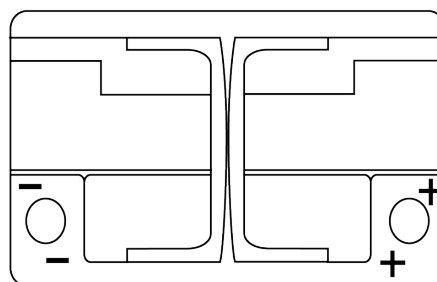

**Przegląd produktów**

Akumulatory do Samochodów

**AGM EK720**

Kod	EK720
Technology	AGM
EAN/GTIN	3661024037907
Napięcie	12 V
Pojemność	72 Ah
Prąd rozruchowy	760 A
Długość	278 mm
Szerokość	175 mm
Wysokość	190 mm
Wymiary bloku	L03
Polaryzacja	ETN 0
Typ końcówek	EN taper post
Mocowanie dolne	B13
Waga (wartość zmienna)	20.60 kg

**Polaryzacja****Typ końcówek**

Positive Terminal

Negative Terminal

**Mocowanie dolne**

Konstrukcja, funkcje i specyfikacje mogą ulec zmianie bez powiadomienia. Informacje zawarte na stronie nie stanowią żadnego zapewnienia ani gwarancji, zarówno dosłownych jak i domniemanych, dotyczących danych lub zaleceń i w żadnym wypadku nie ponosimy odpowiedzialności za jakiegokolwiek straty lub szkody, które mogłyby powstać w ich wyniku. Niektóre produkty mogą nie być dostępne na Twoim lokalnym rynku.