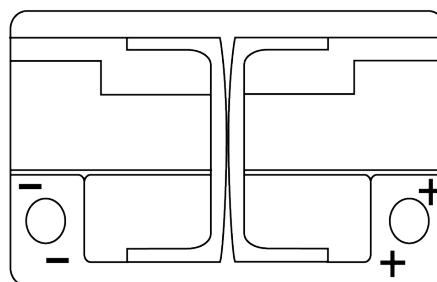

Przegląd produktów

Akumulatory do łodzi i pojazdów rekreacyjnych

Equipment AGM EQ600

Kod	EQ600
Technology	AGM
EAN/GTIN	3661024037457
Napięcie	12 V
Pojemność	70 Ah
Watt hour	600 Wh
Długość	278 mm
Szerokość	175 mm
Wysokość	190 mm
Wymiary bloku	L03
Polaryzacja	ETN 0
Typ końcówek	EN taper post
Mocowanie dolne	B13
Waga (wartość zmienna)	20.60 kg

Polaryzacja**Typ końcówek**

Positive Terminal

Negative Terminal

Mocowanie dolne

Konstrukcja, funkcje i specyfikacje mogą ulec zmianie bez powiadomienia. Informacje zawarte na stronie nie stanowią żadnego zapewnienia ani gwarancji, zarówno dosłownych jak i domniemanych, dotyczących danych lub zaleceń i w żadnym wypadku nie ponosimy odpowiedzialności za jakiegokolwiek straty lub szkody, które mogłyby powstać w ich wyniku. Niektóre produkty mogą nie być dostępne na Twoim lokalnym rynku.