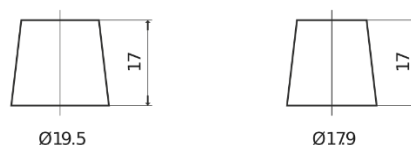

Typ końcówek