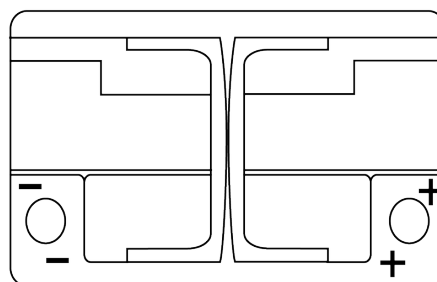

Przegląd produktów

Akumulatory do Samochodów

AGM EK700

Kod	EK700
Technology	AGM
EAN/GTIN	3661024035712
Napięcie	12 V
Pojemność	70 Ah
Prąd rozruchowy	760 A
Długość	278 mm
Szerokość	175 mm
Wysokość	190 mm
Wymiary bloku	L03
Polaryzacja	ETN 0
Typ końcówek	EN taper post
Mocowanie dolne	B13
Waga (wartość zmienna)	20.60 kg

Polaryzacja**Typ końcówek**

Positive Terminal

Negative Terminal

Mocowanie dolne

Konstrukcja, funkcje i specyfikacje mogą ulec zmianie bez powiadomienia. Informacje zawarte na stronie nie stanowią żadnego zapewnienia ani gwarancji, zarówno dosłownych jak i domniemanych, dotyczących danych lub zaleceń i w żadnym wypadku nie ponosimy odpowiedzialności za jakiegokolwiek straty lub szkody, które mogłyby powstać w ich wyniku. Niektóre produkty mogą nie być dostępne na Twoim lokalnym rynku.