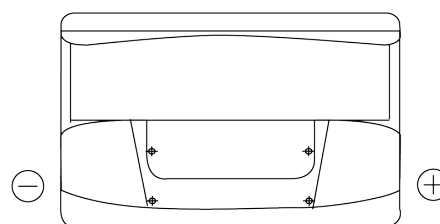

Przegląd produktów

Akumulatory do łodzi i pojazdów rekreacyjnych

Start EN750

Kod	EN750
Technology	Flooded
EAN/GTIN	3661024036085
Napięcie	12 V
Pojemność	74 Ah
Prąd rozruchowy	680 A
MCA	750
Długość	278 mm
Szerokość	175 mm
Wysokość	190 mm
Wymiary bloku	L03
Polaryzacja	ETN 0
Typ końcówek	EN taper post
Mocowanie dolne	B13
Waga (wartość zmienna)	16.60 kg

Polaryzacja**Typ końcówek**

Positive Terminal

Negative Terminal

Mocowanie dolne

Konstrukcja, funkcje i specyfikacje mogą ulec zmianie bez powiadomienia. Informacje zawarte na stronie nie stanowią żadnego zapewnienia ani gwarancji, zarówno dosłownych jak i domniemanych, dotyczących danych lub zaleceń i w żadnym wypadku nie ponosimy odpowiedzialności za jakiegokolwiek straty lub szkody, które mogłyby powstać w ich wyniku. Niektóre produkty mogą nie być dostępne na Twoim lokalnym rynku.