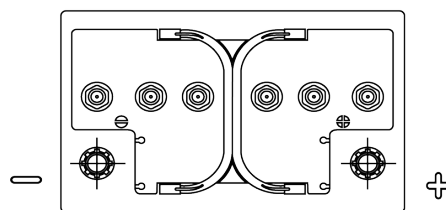

Przegląd produktów

Akumulatory do łodzi i pojazdów rekreacyjnych

Equipment GEL ES650

Kod	ES650
Technology	GEL
EAN/GTIN	3661024035842
Napięcie	12 V
Pojemność	56 Ah
Watt hour	650 Wh
Długość	278 mm
Szerokość	175 mm
Wysokość	190 mm
Wymiary bloku	L03
Polaryzacja	ETN 0
Typ końcówek	EN taper post
Mocowanie dolne	B13
Waga (wartość zmienna)	20.80 kg

Polaryzacja

Typ końcówek

Positive Terminal

Negative Terminal

Mocowanie dolne

Konstrukcja, funkcje i specyfikacje mogą ulec zmianie bez powiadomienia. Informacje zawarte na stronie nie stanowią żadnego zapewnienia ani gwarancji, zarówno dosłownych jak i domniemanych, dotyczących danych lub zaleceń i w żadnym wypadku nie ponosimy odpowiedzialności za jakiegokolwiek straty lub szkody, które mogłyby powstać w ich wyniku. Niektóre produkty mogą nie być dostępne na Twoim lokalnym rynku.