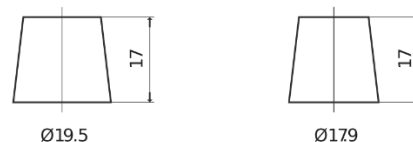

Typ końcówek