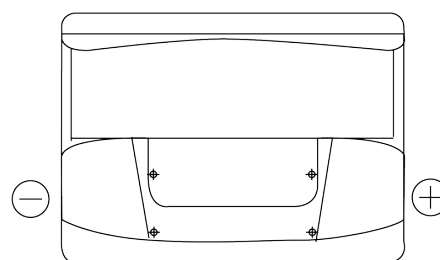

**Przegląd produktów**

Akumulatory do Samochodów

**Classic EC550**

Kod	EC550
Technology	Flooded
EAN/GTIN	3661024034807
Napięcie	12 V
Pojemność	55 Ah
Prąd rozruchowy	460 A
Długość	242 mm
Szerokość	175 mm
Wysokość	190 mm
Wymiary bloku	L02
Polaryzacja	ETN 0
Typ końcówek	EN taper post
Mocowanie dolne	B13
Waga (wartość zmienna)	13.50 kg

**Polaryzacja****Typ końcówek**

Positive Terminal

Negative Terminal

**Mocowanie dolne**

Konstrukcja, funkcje i specyfikacje mogą ulec zmianie bez powiadomienia. Informacje zawarte na stronie nie stanowią żadnego zapewnienia ani gwarancji, zarówno dosłownych jak i domniemyanych, dotyczących danych lub zaleceń i w żadnym wypadku nie ponosimy odpowiedzialności za jakiegokolwiek straty lub szkody, które mogłyby powstać w ich wyniku. Niektóre produkty mogą nie być dostępne na Twoim lokalnym rynku.