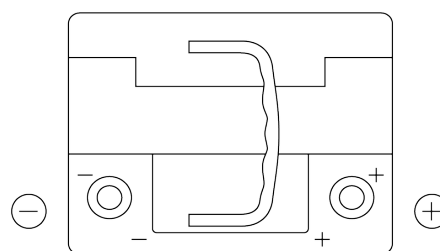

**Przegląd produktów**

Akumulatory do Samochodów

**Premium EA530**

Kod	EA530
Technology	Flooded
EAN/GTIN	3661024034203
Napięcie	12 V
Pojemność	53 Ah
Prąd rozruchowy	540 A
Długość	207 mm
Szerokość	175 mm
Wysokość	190 mm
Wymiary bloku	L01
Polaryzacja	ETN 0
Typ końcówek	EN taper post
Mocowanie dolne	B13
Waga (wartość zmienna)	12.70 kg

**Polaryzacja****Typ końcówek**

Positive Terminal

Negative Terminal

**Mocowanie dolne**

Konstrukcja, funkcje i specyfikacje mogą ulec zmianie bez powiadomienia. Informacje zawarte na stronie nie stanowią żadnego zapewnienia ani gwarancji, zarówno dosłownych jak i domniemanych, dotyczących danych lub zaleceń i w żadnym wypadku nie ponosimy odpowiedzialności za jakiegokolwiek straty lub szkody, które mogłyby powstać w ich wyniku. Niektóre produkty mogą nie być dostępne na Twoim lokalnym rynku.