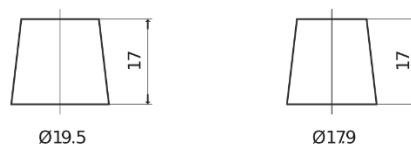

Typ końcówek