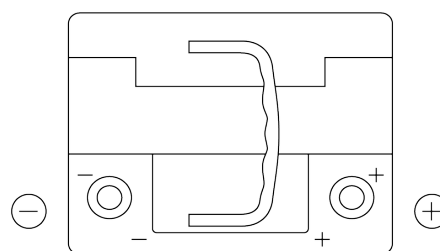

**Przegląd produktów**

Akumulatory do Samochodów

**EFB EL550**

Kod	EL550
Technology	EFB
EAN/GTIN	3661024036757
Napięcie	12 V
Pojemność	55 Ah
Prąd rozruchowy	540 A
Długość	207 mm
Szerokość	175 mm
Wysokość	190 mm
Wymiary bloku	L01
Polaryzacja	ETN 0
Typ końcówek	EN taper post
Mocowanie dolne	B13
Waga (wartość zmienna)	14.10 kg

**Polaryzacja****Typ końcówek**

Positive Terminal

Negative Terminal

**Mocowanie dolne**

Konstrukcja, funkcje i specyfikacje mogą ulec zmianie bez powiadomienia. Informacje zawarte na stronie nie stanowią żadnego zapewnienia ani gwarancji, zarówno dosłownych jak i domniemanych, dotyczących danych lub zaleceń i w żadnym wypadku nie ponosimy odpowiedzialności za jakiegokolwiek straty lub szkody, które mogłyby powstać w ich wyniku. Niektóre produkty mogą nie być dostępne na Twoim lokalnym rynku.