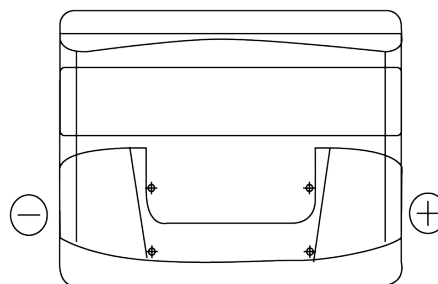

Przegląd produktów

Akumulatory do łodzi i pojazdów rekreacyjnych

Start EN500

Kod	EN500
Technology	Flooded
EAN/GTIN	3661024036108
Napięcie	12 V
Pojemność	50 Ah
Prąd rozruchowy	450 A
MCA	500
Długość	207 mm
Szerokość	175 mm
Wysokość	190 mm
Wymiary bloku	L01
Polaryzacja	ETN 0
Typ końcówek	EN taper post
Mocowanie dolne	B13
Waga (wartość zmienna)	12.20 kg

Polaryzacja**Typ końcówek**

Positive Terminal

Negative Terminal

Mocowanie dolne

Konstrukcja, funkcje i specyfikacje mogą ulec zmianie bez powiadomienia. Informacje zawarte na stronie nie stanowią żadnego zapewnienia ani gwarancji, zarówno dosłownych jak i domniemanych, dotyczących danych lub zaleceń i w żadnym wypadku nie ponosimy odpowiedzialności za jakiegokolwiek straty lub szkody, które mogłyby powstać w ich wyniku. Niektóre produkty mogą nie być dostępne na Twoim lokalnym rynku.