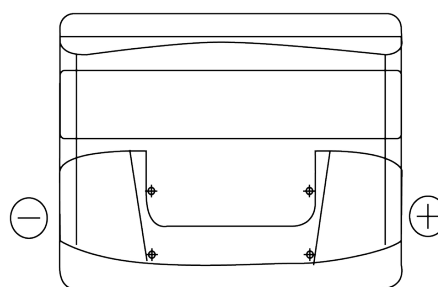

Przegląd produktów

Akumulatory do Samochodów

Classic EC440

Kod	EC440
Technology	Flooded
EAN/GTIN	3661024034784
Napięcie	12 V
Pojemność	44 Ah
Prąd rozruchowy	360 A
Długość	207 mm
Szerokość	175 mm
Wysokość	190 mm
Wymiary bloku	L01
Polaryzacja	ETN 0
Typ końcówek	EN taper post
Mocowanie dolne	B13
Waga (wartość zmienna)	11.10 kg

Polaryzacja**Typ końcówek**

Positive Terminal

Negative Terminal

Mocowanie dolne

Konstrukcja, funkcje i specyfikacje mogą ulec zmianie bez powiadomienia. Informacje zawarte na stronie nie stanowią żadnego zapewnienia ani gwarancji, zarówno dosłownych jak i domniemanych, dotyczących danych lub zaleceń i w żadnym wypadku nie ponosimy odpowiedzialności za jakiegokolwiek straty lub szkody, które mogłyby powstać w ich wyniku. Niektóre produkty mogą nie być dostępne na Twoim lokalnym rynku.