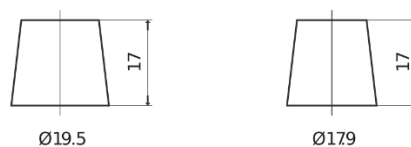

Typ końcówek