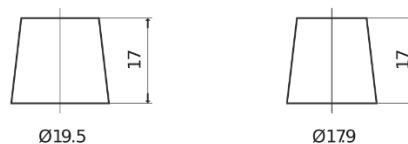

Przegląd produktów

Akumulatory do łodzi i pojazdów rekreacyjnych

Equipment GEL ES1000-6

Kod	ES1000-6
Technology	GEL
EAN/GTIN	3661024035811
Napięcie	6 V
Pojemność	195 Ah
Watt hour	1000 Wh
Długość	244 mm
Szerokość	190 mm
Wysokość	275 mm
Wymiary bloku	GC2
Polaryzacja	ETN 0
Typ końcówek	EN taper post
Mocowanie dolne	B0
Waga (wartość zmienna)	28.00 kg

Polaryzacja

Typ końcówek

Positive Terminal

Negative Terminal

Mocowanie dolne

Konstrukcja, funkcje i specyfikacje mogą ulec zmianie bez powiadomienia. Informacje zawarte na stronie nie stanowią żadnego zapewnienia ani gwarancji, zarówno dosłownych jak i domniemanych, dotyczących danych lub zaleceń i w żadnym wypadku nie ponosimy odpowiedzialności za jakiegokolwiek straty lub szkody, które mogłyby powstać w ich wyniku. Niektóre produkty mogą nie być dostępne na Twoim lokalnym rynku.