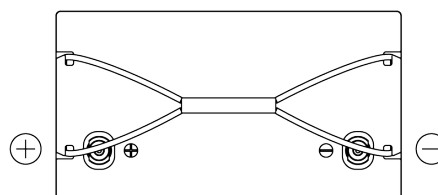

Przegląd produktów

Akumulatory do łodzi i pojazdów rekreacyjnych

Equipment Li-Ion EV1300/24

Kod	EV1300/24
Technology	Li-Ion
EAN/GTIN	3661024037693
Napięcie	24 V
Pojemność	50 Ah
Watt hour	1300 Wh
Długość	307 mm
Szerokość	170 mm
Wysokość	215 mm
Wymiary bloku	G77
Polaryzacja	ETN 1
Typ końcówek	Female M8
Mocowanie dolne	B0
Waga (wartość zmienna)	12.00 kg

Polaryzacja**Typ końcówek****Mocowanie dolne**

Konstrukcja, funkcje i specyfikacje mogą ulec zmianie bez powiadomienia. Informacje zawarte na stronie nie stanowią żadnego zapewnienia ani gwarancji, zarówno dosłownych jak i domniemanych, dotyczących danych lub zaleceń i w żadnym wypadku nie ponosimy odpowiedzialności za jakiegokolwiek straty lub szkody, które mogłyby powstać w ich wyniku. Niektóre produkty mogą nie być dostępne na Twoim lokalnym rynku.