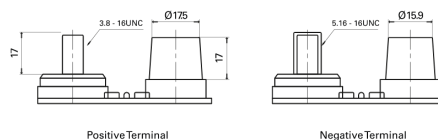

**Przegląd produktów**

Akumulatory do Samochodów ciężarowych, busów, maszyn budowlanych, rolniczych

**PowerPRO Agri&Construction EJ050C**

Kod	EJ050C
Technology	AGM
EAN/GTIN	3661024036979
Napięcie	12 V
Pojemność	50 Ah
Prąd rozruchowy	800 A
Długość	260 mm
Szerokość	173 mm
Wysokość	206 mm
Wymiary bloku	G34
Polaryzacja	ETN 1
Typ końcówek	SAE M 3/8"- 5/16" taper&stud
Mocowanie dolne	B7
Waga (wartość zmienna)	17.90 kg

**Polaryzacja****Typ końcówek****Mocowanie dolne**

Konstrukcja, funkcje i specyfikacje mogą ulec zmianie bez powiadomienia. Informacje zawarte na stronie nie stanowią żadnego zapewnienia ani gwarancji, zarówno dosłownych jak i domniemanych, dotyczących danych lub zaleceń i w żadnym wypadku nie ponosimy odpowiedzialności za jakiegokolwiek straty lub szkody, które mogłyby powstać w ich wyniku. Niektóre produkty mogą nie być dostępne na Twoim lokalnym rynku.