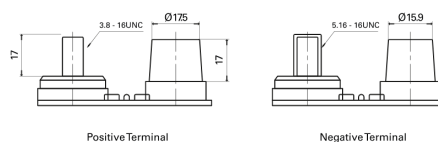

Akumulatory do Samochodów ciężarowych, busów, maszyn budowlanych, rolniczych

PowerPRO Agri&Construction CJ050C

Kod	CJ050C
Technology	Flooded
EAN/GTIN	3661024016810
Napięcie	12 V
Pojemność	50 Ah
Prąd rozruchowy	800 A
Długość	260 mm
Szerokość	173 mm
Wysokość	206 mm
Wymiary bloku	G34
Polaryzacja	ETN 1
Typ końcówek	SAE M 3/8"- 5/16" taper&stud
Mocowanie dolne	B7
Waga (wartość zmienna)	17.90 kg

Polaryzacja**Typ końcówek****Mocowanie dolne**

Konstrukcja, funkcje i specyfikacje mogą ulec zmianie bez powiadomienia. Informacje zawarte na stronie nie stanowią żadnego zapewnienia ani gwarancji, zarówno dosłownych jak i domniemanych, dotyczących danych lub zaleceń i w żadnym wypadku nie ponosimy odpowiedzialności za jakiegokolwiek straty lub szkody, które mogłyby powstać w ich wyniku. Niektóre produkty mogą nie być dostępne na Twoim lokalnym rynku.