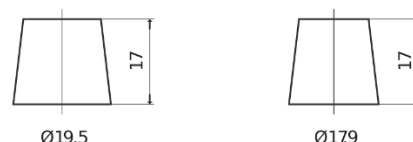

Przegląd produktów

Akumulatory do Samochodów ciężarowych, busów, maszyn budowlanych, rolniczych

StartPRO EG145A

Kod	EG145A
Technology	Flooded
EAN/GTIN	3661024035552
Napięcie	12 V
Pojemność	145 Ah
Prąd rozruchowy	1000 A
Długość	360 mm
Szerokość	253 mm
Wysokość	240 mm
Wymiary bloku	F21
Polaryzacja	ETN 6
Typ końcówek	EN taper post
Mocowanie dolne	B0
Waga (wartość zmienna)	38.10 kg

Polaryzacja**Typ końcówek**

Positive Terminal

Negative Terminal

Mocowanie dolne

Konstrukcja, funkcje i specyfikacje mogą ulec zmianie bez powiadomienia. Informacje zawarte na stronie nie stanowią żadnego zapewnienia ani gwarancji, zarówno dosłownych jak i domniemanych, dotyczących danych lub zaleceń i w żadnym wypadku nie ponosimy odpowiedzialności za jakiegokolwiek straty lub szkody, które mogłyby powstać w ich wyniku. Niektóre produkty mogą nie być dostępne na Twoim lokalnym rynku.