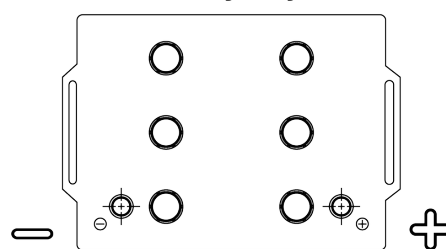

Przegląd produktów

Akumulatory do Samochodów ciężarowych, busów, maszyn budowlanych, rolniczych

StartPRO EG145A

Kod	EG145A
Technology	Flooded
EAN/GTIN	3661024035552
Napięcie	12 V
Pojemność	145 Ah
Prąd rozruchowy	1000 A
Długość	360 mm
Szerokość	253 mm
Wysokość	240 mm
Wymiary bloku	F21
Polaryzacja	ETN 6
Typ końcówek	EN taper post
Mocowanie dolne	B0
Waga (wartość zmienna)	38.10 kg

Polaryzacja**Typ końcówek**

Positive Terminal

Negative Terminal

Mocowanie dolne

Konstrukcja, funkcje i specyfikacje mogą ulec zmianie bez powiadomienia. Informacje zawarte na stronie nie stanowią żadnego zapewnienia ani gwarancji, zarówno dosłownych jak i domniemanych, dotyczących danych lub zaleceń i w żadnym wypadku nie ponosimy odpowiedzialności za jakiegokolwiek straty lub szkody, które mogłyby powstać w ich wyniku. Niektóre produkty mogą nie być dostępne na Twoim lokalnym rynku.