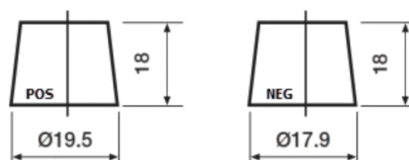

**Przegląd produktów**

Akumulatory do Samochodów

**Premium EA456**

Kod	EA456
Technology	Flooded
EAN/GTIN	3661024034128
Napięcie	12 V
Pojemność	45 Ah
Prąd rozruchowy	390 A
Długość	237 mm
Szerokość	127 mm
Wysokość	227 mm
Wymiary bloku	B24
Polaryzacja	ETN 0
Typ końcówek	From JIS to EN (Ring adapter)
Mocowanie dolne	B1
Waga (wartość zmienna)	11.80 kg

**Polaryzacja****Typ końcówek**

Remove T1 adapter for T3

**Mocowanie dolne**

Konstrukcja, funkcje i specyfikacje mogą ulec zmianie bez powiadomienia. Informacje zawarte na stronie nie stanowią żadnego zapewnienia ani gwarancji, zarówno dosłownych jak i domniemanych, dotyczących danych lub zaleceń i w żadnym wypadku nie ponosimy odpowiedzialności za jakiegokolwiek straty lub szkody, które mogłyby powstać w ich wyniku. Niektóre produkty mogą nie być dostępne na Twoim lokalnym rynku.