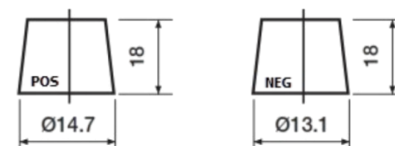

**Przegląd produktów**

Akumulatory do Samochodów

**Premium EA456**

Kod	EA456
Technology	Flooded
EAN/GTIN	3661024034128
Napięcie	12 V
Pojemność	45 Ah
Prąd rozruchowy	390 A
Długość	237 mm
Szerokość	127 mm
Wysokość	227 mm
Wymiary bloku	B24
Polaryzacja	ETN 0
Typ końcówek	From JIS to EN (Ring adapter)
Mocowanie dolne	B1
Waga (wartość zmienna)	11.80 kg

**Polaryzacja****Typ końcówek**

Remove T1 adapter for T3

**Mocowanie dolne**

Konstrukcja, funkcje i specyfikacje mogą ulec zmianie bez powiadomienia. Informacje zawarte na stronie nie stanowią żadnego zapewnienia ani gwarancji, zarówno dosłownych jak i domniemanych, dotyczących danych lub zaleceń i w żadnym wypadku nie ponosimy odpowiedzialności za jakiegokolwiek straty lub szkody, które mogłyby powstać w ich wyniku. Niektóre produkty mogą nie być dostępne na Twoim lokalnym rynku.