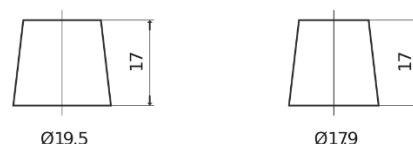

Typ końcówek