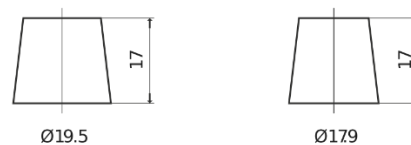

Przegląd produktów

Akumulatory do Samochodów

Premium EA955

Kod	EA955
Technology	Flooded
EAN/GTIN	3661024034197
Napięcie	12 V
Pojemność	95 Ah
Prąd rozruchowy	800 A
Długość	306 mm
Szerokość	173 mm
Wysokość	222 mm
Wymiary bloku	D31
Polaryzacja	ETN 1
Typ końcówek	EN taper post
Mocowanie dolne	Korean B1
Waga (wartość zmienna)	21.40 kg

Polaryzacja**Typ końcówek**

Positive Terminal

Negative Terminal

Mocowanie dolne

Konstrukcja, funkcje i specyfikacje mogą ulec zmianie bez powiadomienia. Informacje zawarte na stronie nie stanowią żadnego zapewnienia ani gwarancji, zarówno dosłownych jak i domniemanych, dotyczących danych lub zaleceń i w żadnym wypadku nie ponosimy odpowiedzialności za jakiegokolwiek straty lub szkody, które mogłyby powstać w ich wyniku. Niektóre produkty mogą nie być dostępne na Twoim lokalnym rynku.