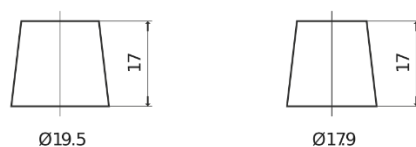

Typ końcówek