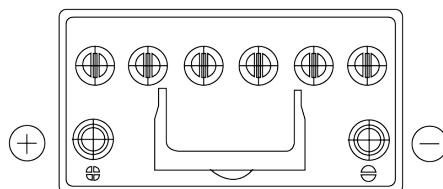

Przegląd produktów

Akumulatory do Samochodów

EFB EL955

Kod	EL955
Technology	EFB
EAN/GTIN	3661024036740
Napięcie	12 V
Pojemność	95 Ah
Prąd rozruchowy	800 A
Długość	306 mm
Szerokość	173 mm
Wysokość	222 mm
Wymiary bloku	D31
Polaryzacja	ETN 1
Typ końcówek	EN taper post
Mocowanie dolne	Korean B1
Waga (wartość zmienna)	21.80 kg

Polaryzacja**Typ końcówek**

Positive Terminal

Negative Terminal

Mocowanie dolne

Konstrukcja, funkcje i specyfikacje mogą ulec zmianie bez powiadomienia. Informacje zawarte na stronie nie stanowią żadnego zapewnienia ani gwarancji, zarówno dosłownych jak i domniemanych, dotyczących danych lub zaleceń i w żadnym wypadku nie ponosimy odpowiedzialności za jakiegokolwiek straty lub szkody, które mogłyby powstać w ich wyniku. Niektóre produkty mogą nie być dostępne na Twoim lokalnym rynku.