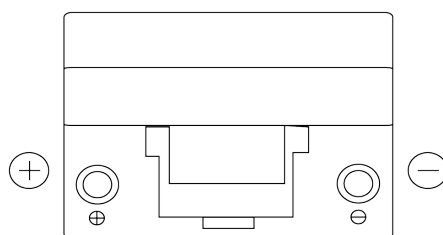

Przegląd produktów

Akumulatory do Samochodów

Classic EC905

Kod	EC905
Technology	Flooded
EAN/GTIN	3661024034760
Napięcie	12 V
Pojemność	90 Ah
Prąd rozruchowy	680 A
Długość	306 mm
Szerokość	173 mm
Wysokość	222 mm
Wymiary bloku	D31
Polaryzacja	ETN 1
Typ końcówek	EN taper post
Mocowanie dolne	Korean B1
Waga (wartość zmienna)	19.90 kg

Polaryzacja**Typ końcówek**

Ø19.5

Ø17

Positive Terminal

Negative Terminal

Mocowanie dolne

Konstrukcja, funkcje i specyfikacje mogą ulec zmianie bez powiadomienia. Informacje zawarte na stronie nie stanowią żadnego zapewnienia ani gwarancji, zarówno dosłownych jak i domniemanych, dotyczących danych lub zaleceń i w żadnym wypadku nie ponosimy odpowiedzialności za jakiegokolwiek straty lub szkody, które mogłyby powstać w ich wyniku. Niektóre produkty mogą nie być dostępne na Twoim lokalnym rynku.