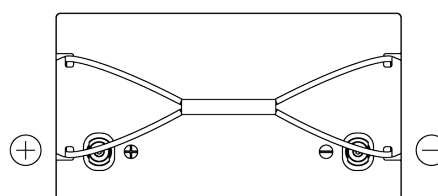

Przegląd produktów

Akumulatory do łodzi i pojazdów rekreacyjnych

Equipment Li-Ion EV1300

Kod	EV1300
Technology	Li-Ion
EAN/GTIN	3661024037679
Napięcie	12 V
Pojemność	100 Ah
Watt hour	1300 Wh
Długość	306 mm
Szerokość	173 mm
Wysokość	222 mm
Wymiary bloku	D31
Polaryzacja	ETN 1
Typ końcówek	Female M8
Mocowanie dolne	B0
Waga (wartość zmienna)	12.10 kg

Polaryzacja**Typ końcówek****Mocowanie dolne**

Konstrukcja, funkcje i specyfikacje mogą ulec zmianie bez powiadomienia. Informacje zawarte na stronie nie stanowią żadnego zapewnienia ani gwarancji, zarówno dosłownych jak i domniemanych, dotyczących danych lub zaleceń i w żadnym wypadku nie ponosimy odpowiedzialności za jakiegokolwiek straty lub szkody, które mogłyby powstać w ich wyniku. Niektóre produkty mogą nie być dostępne na Twoim lokalnym rynku.