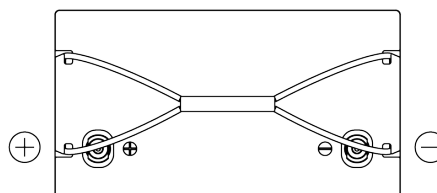

Przegląd produktów

Akumulatory do łodzi i pojazdów rekreacyjnych

Equipment Li-Ion EV640

Kod	EV640
Technology	Li-Ion
EAN/GTIN	3661024037662
Napięcie	12 V
Pojemność	50 Ah
Watt hour	640 Wh
Długość	306 mm
Szerokość	173 mm
Wysokość	222 mm
Wymiary bloku	D31
Polaryzacja	ETN 1
Typ końcówek	Female M8
Mocowanie dolne	B0
Waga (wartość zmienna)	9.00 kg

Polaryzacja**Typ końcówek****Mocowanie dolne**

Konstrukcja, funkcje i specyfikacje mogą ulec zmianie bez powiadomienia. Informacje zawarte na stronie nie stanowią żadnego zapewnienia ani gwarancji, zarówno dosłownych jak i domniemanych, dotyczących danych lub zaleceń i w żadnym wypadku nie ponosimy odpowiedzialności za jakiegokolwiek straty lub szkody, które mogłyby powstać w ich wyniku. Niektóre produkty mogą nie być dostępne na Twoim lokalnym rynku.