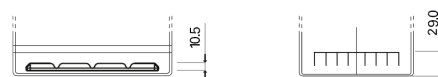

**Przegląd produktów**

Akumulatory do Samochodów

**Premium EA755**

Kod	EA755
Technology	Flooded
EAN/GTIN	3661024034173
Napięcie	12 V
Pojemność	75 Ah
Prąd rozruchowy	630 A
Długość	270 mm
Szerokość	173 mm
Wysokość	222 mm
Wymiary bloku	D26
Polaryzacja	ETN 1
Typ końcówek	EN taper post
Mocowanie dolne	Korean B1+B6
Waga (wartość zmienna)	17.40 kg

**Polaryzacja****Typ końcówek**

Positive Terminal

Negative Terminal

**Mocowanie dolne**

Konstrukcja, funkcje i specyfikacje mogą ulec zmianie bez powiadomienia. Informacje zawarte na stronie nie stanowią żadnego zapewnienia ani gwarancji, zarówno dosłownych jak i domniemanych, dotyczących danych lub zaleceń i w żadnym wypadku nie ponosimy odpowiedzialności za jakiegokolwiek straty lub szkody, które mogłyby powstać w ich wyniku. Niektóre produkty mogą nie być dostępne na Twoim lokalnym rynku.