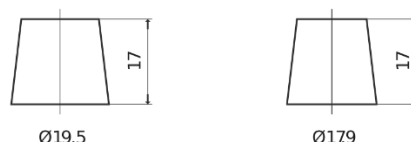

Typ końcówek