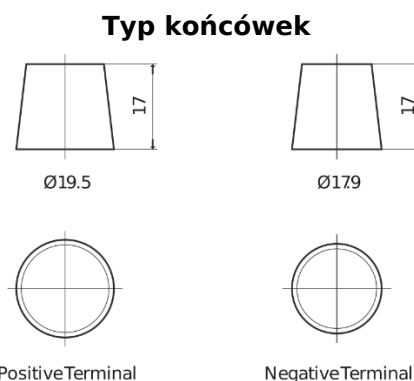

Przegląd produktów

Akumulatory do Samochodów ciężarowych, busów, maszyn budowlanych, rolniczych

PowerPRO Agri&Construction EJ2353

Kod	EJ2353
Technology	Flooded
EAN/GTIN	3661024036924
Napięcie	12 V
Pojemność	235 Ah
Prąd rozruchowy	1450 A
Długość	518 mm
Szerokość	274 mm
Wysokość	240 mm
Wymiary bloku	D06
Polaryzacja	ETN 3
Typ końcówek	EN taper post
Mocowanie dolne	B0
Waga (wartość zmienna)	59.70 kg