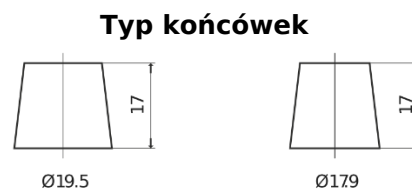

Akumulatory do Samochodów ciężarowych, busów, maszyn budowlanych, rolniczych

PowerPRO Agri&Construction CJ2353

Kod	CJ2353
Technology	Flooded
EAN/GTIN	3661024016766
Napięcie	12 V
Pojemność	235 Ah
Prąd rozruchowy	1450 A
Długość	518 mm
Szerokość	274 mm
Wysokość	240 mm
Wymiary bloku	D06
Polaryzacja	ETN 3
Typ końcówek	EN taper post
Mocowanie dolne	B0
Waga (wartość zmienna)	59.70 kg