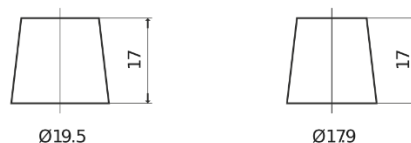

Typ końcówek