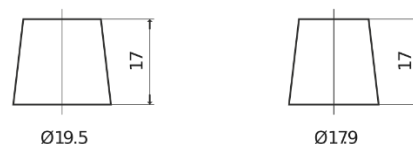

Typ końcówek