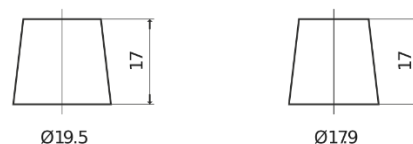

Typ końcówek