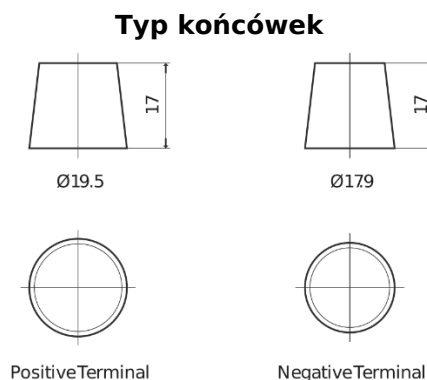

Akumulatory do Samochodów ciężarowych, busów, maszyn budowlanych, rolniczych

EndurancePRO EFB CX2253

Kod	CX2253
Technology	EFB
EAN/GTIN	3661024016704
Napięcie	12 V
Pojemność	225 Ah
Prąd rozruchowy	1150 A
Długość	518 mm
Szerokość	274 mm
Wysokość	240 mm
Wymiary bloku	D06
Polaryzacja	ETN 3
Typ końcówek	EN taper post
Mocowanie dolne	B0
Waga (wartość zmienna)	60.10 kg