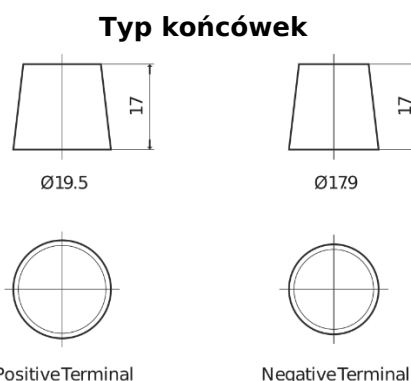

Akumulatory do Samochodów ciężarowych, busów, maszyn budowlanych, rolniczych

EndurancePRO EFB CX1803

Kod	CX1803
Technology	EFB
EAN/GTIN	3661024016698
Napięcie	12 V
Pojemność	180 Ah
Prąd rozruchowy	1000 A
Długość	513 mm
Szerokość	223 mm
Wysokość	223 mm
Wymiary bloku	D05
Polaryzacja	ETN 3
Typ końcówek	EN taper post
Mocowanie dolne	B0
Waga (wartość zmienna)	46.10 kg