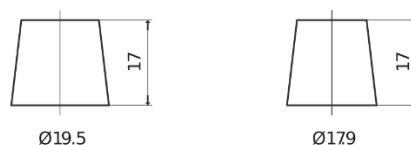

Typ końcówek