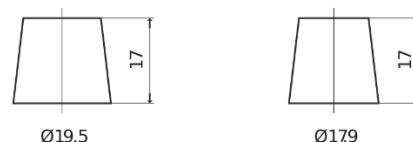

Przegląd produktów

Akumulatory do Samochodów ciężarowych, busów, maszyn budowlanych, rolniczych

StartPRO EG1403

Kod	EG1403
Technology	Flooded
EAN/GTIN	3661024035422
Napięcie	12 V
Pojemność	140 Ah
Prąd rozruchowy	800 A
Długość	513 mm
Szerokość	189 mm
Wysokość	223 mm
Wymiary bloku	D04
Polaryzacja	ETN 3
Typ końcówek	EN taper post
Mocowanie dolne	B0
Waga (wartość zmienna)	34.10 kg

Polaryzacja**Typ końcówek**

Positive Terminal

Negative Terminal

Mocowanie dolne

Konstrukcja, funkcje i specyfikacje mogą ulec zmianie bez powiadomienia. Informacje zawarte na stronie nie stanowią żadnego zapewnienia ani gwarancji, zarówno dosłownych jak i domniemych, dotyczących danych lub zaleceń i w żadnym wypadku nie ponosimy odpowiedzialności za jakiegokolwiek straty lub szkody, które mogłyby powstać w ich wyniku. Niektóre produkty mogą nie być dostępne na Twoim lokalnym rynku.