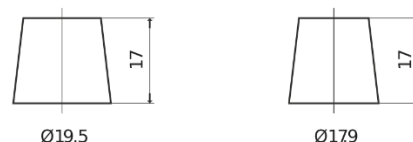

Przegląd produktów

Akumulatory do łodzi i pojazdów rekreacyjnych

Equipment GEL ES1350

Kod	ES1350
Technology	GEL
EAN/GTIN	3661024035774
Napięcie	12 V
Pojemność	120 Ah
Watt hour	1350 Wh
Długość	513 mm
Szerokość	189 mm
Wysokość	223 mm
Wymiary bloku	D04
Polaryzacja	ETN 3
Typ końcówek	EN taper post
Mocowanie dolne	B0
Waga (wartość zmienna)	40.00 kg

Polaryzacja

Typ końcówek

Positive Terminal

Negative Terminal

Mocowanie dolne

Konstrukcja, funkcje i specyfikacje mogą ulec zmianie bez powiadomienia. Informacje zawarte na stronie nie stanowią żadnego zapewnienia ani gwarancji, zarówno dosłownych jak i domniemanych, dotyczących danych lub zaleceń i w żadnym wypadku nie ponosimy odpowiedzialności za jakiegokolwiek straty lub szkody, które mogłyby powstać w ich wyniku. Niektóre produkty mogą nie być dostępne na Twoim lokalnym rynku.