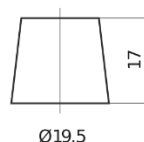

Akumulatory do Samochodów ciężarowych, busów, maszyn budowlanych, rolniczych

PowerPRO CF1250

Kod	CF1250
Technology	Flooded
EAN/GTIN	3661024017060
Napięcie	12 V
Pojemność	125 Ah
Prąd rozruchowy	850 A
Długość	349 mm
Szerokość	175 mm
Wysokość	285 mm
Wymiary bloku	D03
Polaryzacja	ETN 0
Typ końcówek	EN taper post
Mocowanie dolne	B0
Waga (wartość zmienna)	31.00 kg

Polaryzacja**Typ końcówek**

Ø19.5

Ø179

Positive Terminal

Negative Terminal

Mocowanie dolne

Konstrukcja, funkcje i specyfikacje mogą ulec zmianie bez powiadomienia. Informacje zawarte na stronie nie stanowią żadnego zapewnienia ani gwarancji, zarówno dosłownych jak i domniemanych, dotyczących danych lub zaleceń i w żadnym wypadku nie ponosimy odpowiedzialności za jakiegokolwiek straty lub szkody, które mogłyby powstać w ich wyniku. Niektóre produkty mogą nie być dostępne na Twoim lokalnym rynku.