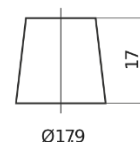

Akumulatory do Samochodów ciężarowych, busów, maszyn budowlanych, rolniczych

PowerPRO CF1250

Kod	CF1250
Technology	Flooded
EAN/GTIN	3661024017060
Napięcie	12 V
Pojemność	125 Ah
Prąd rozruchowy	850 A
Długość	349 mm
Szerokość	175 mm
Wysokość	285 mm
Wymiary bloku	D03
Polaryzacja	ETN 0
Typ końcówek	EN taper post
Mocowanie dolne	B0
Waga (wartość zmienna)	31.00 kg

Polaryzacja**Typ końcówek**

Ø19.5

Ø179

Positive Terminal

Negative Terminal

Mocowanie dolne

Konstrukcja, funkcje i specyfikacje mogą ulec zmianie bez powiadomienia. Informacje zawarte na stronie nie stanowią żadnego zapewnienia ani gwarancji, zarówno dosłownych jak i domniemanych, dotyczących danych lub zaleceń i w żadnym wypadku nie ponosimy odpowiedzialności za jakiegokolwiek straty lub szkody, które mogłyby powstać w ich wyniku. Niektóre produkty mogą nie być dostępne na Twoim lokalnym rynku.