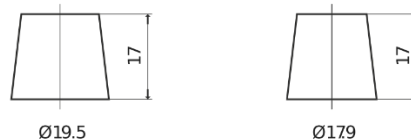

Przegląd produktów

Akumulatory do Samochodów ciężarowych, busów, maszyn budowlanych, rolniczych

StartPRO EG1250

Kod	EG1250
Technology	Flooded
EAN/GTIN	3661024035408
Napięcie	12 V
Pojemność	125 Ah
Prąd rozruchowy	760 A
Długość	349 mm
Szerokość	175 mm
Wysokość	285 mm
Wymiary bloku	D03
Polaryzacja	ETN 0
Typ końcówek	EN taper post
Mocowanie dolne	B0
Waga (wartość zmienna)	29.50 kg

Polaryzacja**Typ końcówek**

Positive Terminal

Negative Terminal

Mocowanie dolne

Konstrukcja, funkcje i specyfikacje mogą ulec zmianie bez powiadomienia. Informacje zawarte na stronie nie stanowią żadnego zapewnienia ani gwarancji, zarówno dosłownych jak i domniemanych, dotyczących danych lub zaleceń i w żadnym wypadku nie ponosimy odpowiedzialności za jakiegokolwiek straty lub szkody, które mogłyby powstać w ich wyniku. Niektóre produkty mogą nie być dostępne na Twoim lokalnym rynku.