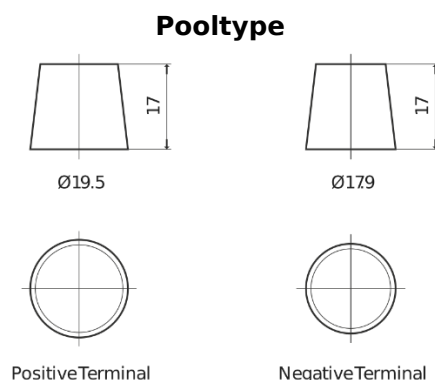

Product overzicht

Accu's voor Vrachtwagens, bussen, bouw, landbouw

StartPRO EG1102

Type	EG1102
Technology	Flooded
EAN/GTIN	3661024035392
Voltage	12 V
Capaciteit	110 Ah
CCA	750 A
Lengte	349 mm
Breedte	175 mm
Hoogte	235 mm
Box size	D02
Polariteit	ETN 0
Pooltype	EN taper post
Houd ingedrukt	B1
Gewicht (onder voorbehoud)	25.40 kg