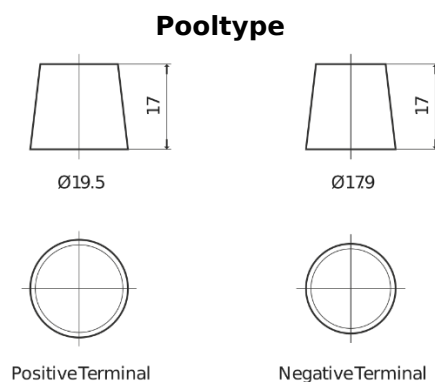

Product overzicht

Accu's voor Marine en vrije tijd

Start EN850

Type	EN850
Technology	Flooded
EAN/GTIN	3661024036078
Voltage	12 V
Capaciteit	110 Ah
CCA	750 A
MCA	850
Lengte	349 mm
Breedte	175 mm
Hoogte	235 mm
Box size	D02
Polariteit	ETN 1
Pooltype	EN taper post
Houd ingedrukt	B0
Gewicht (onder voorbehoud)	25.40 kg